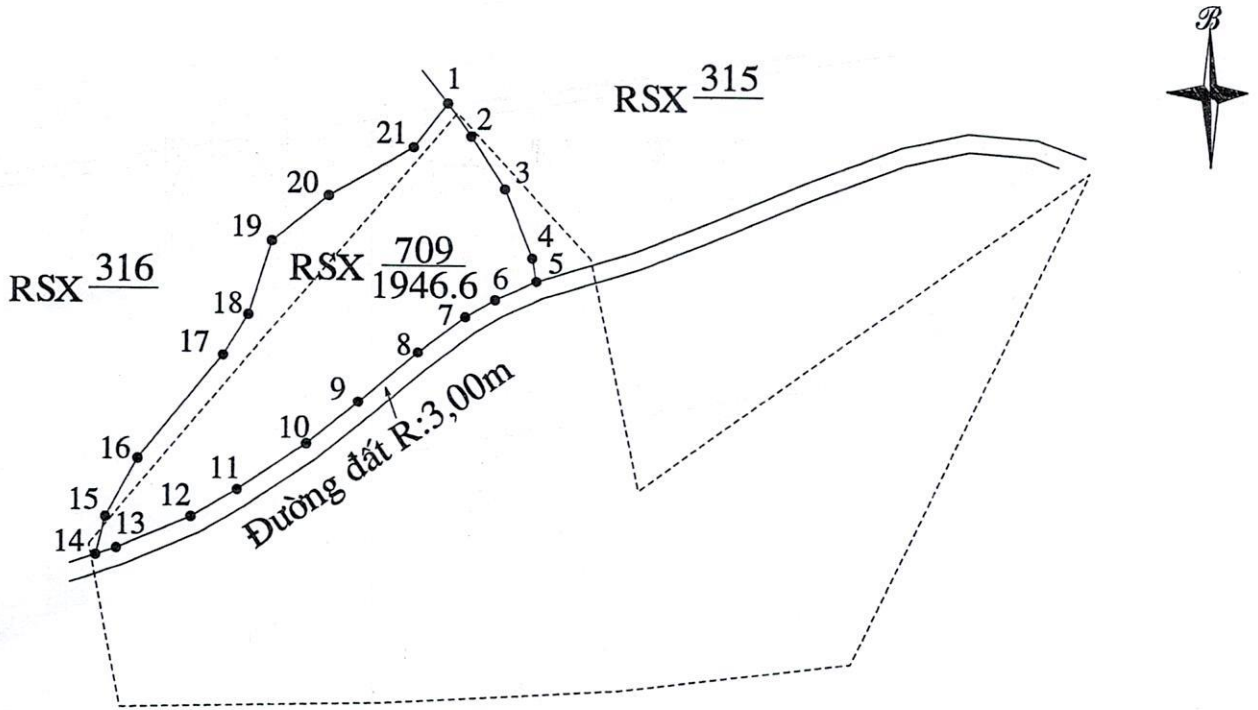

CỘNG HOÀ XÃ HỘI CHỦ NGHĨA VIỆT NAM
Độc lập - Tự do - Hạnh phúc

TRÍCH LỤC ĐỊA CHÍNH THỬA ĐẤT
Số: 882/CNVĐDK

- Chủ sử dụng đất: **Hộ ông Lê Văn Thế và bà Võ Thị Cúc**
- Địa chỉ: **Thôn An Phú, xã Thăng Phước, huyện Hiệp Đức, tỉnh Quảng Nam**
- Tờ bản đồ số: **01** ; thửa số: **709**
- Diện tích thửa đất: **1946,6m²**
- Mục đích sử dụng đất : **RSX**
- Địa điểm: **Thôn An Phú, xã Thăng Phước, huyện Hiệp Đức, tỉnh Quảng Nam**

TT	Tọa độ		Chiều dài(m)
	X	Y	
1	1719407,23	541173,78	6,63
2	1719401,84	541177,64	10,49
3	1719393,02	541183,32	12,42
4	1719381,49	541187,95	3,96
5	1719377,60	541188,68	7,57
6	1719374,50	541181,77	5,76
7	1719371,57	541176,81	9,84
8	1719365,58	541169,00	12,87
9	1719357,34	541159,12	11,00
10	1719350,39	541150,60	13,73
11	1719342,73	541139,20	8,82
12	1719338,23	541131,62	13,40
13	1719332,95	541119,30	3,67
14	1719331,82	541115,81	6,50
15	1719338,11	541117,44	11,05
16	1719347,76	541122,82	22,20
17	1719364,99	541136,82	7,91
18	1719371,72	541140,98	12,98
19	1719384,11	541144,84	11,99
20	1719391,74	541154,09	
21	1719399,91	541168,12	

- Thửa đất số 709 được tách ra từ thửa đất số 324
- Thửa đất số 709 được trích lục từ mảnh trích đo số 351-2023

CHI NHÁNH VĂN PHÒNG ĐĂNG KÝ ĐẤT ĐAI HIỆP ĐỨC

NGƯỜI TRÍCH LỤC	PHÓ GIÁM ĐỐC
Ngày 19 tháng 6 năm 2023	Ngày 19 tháng 6 năm 2023
Nguyễn Văn Hiến	Đoàn Chí Linh